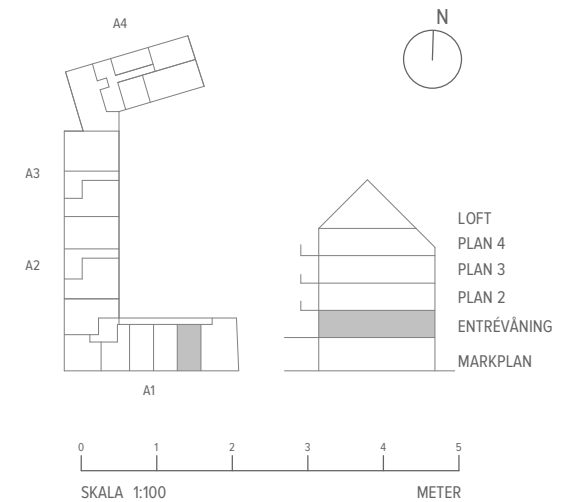

2 RUM & KÖK 55,4 M²

LGH-NR: A1-1102

	SPISHÄLL		STÄDSKÅP
	DISKMASKIN		TVÄTTMASKIN
	KYL		TORKTUMLARE
	FRYS		KOMBIMASKIN
	KYL/FRYS		KAPPHYLLA
	HÖGSKÅP		SG SKJUTDÖRRSGARDELOB
	GARDELOB		TF TAKFÖNSTER

MED RESERVATION FÖR ÄNDRINGAR OCH TRYCKFEL, SKALA OCH MÅTT KAN AVVIKA FRÅN VERKLIGHETEN