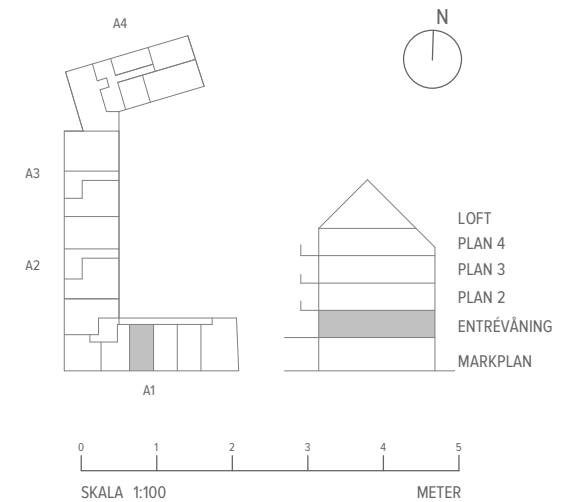

## 2 RUM & KÖK 55,4 M<sup>2</sup>

LGH-NR: A1-1104

	SPISHÄLL		STÄDSKÅP
	DISKMASKIN		TVÄTTMASKIN
	KYL		TORKTUMLARE
	FRYS		KOMBIMASKIN
	KYL/FRYS		KAPPHYLLA
	HÖGSKÅP		SKJUTDÖRRSGARDELOB
	GARDELOB		TAKFÖNSTER

MED RESERVATION FÖR ÄNDRINGAR OCH TRYCKFEL, SKALA OCH MÅTT KAN AVVIKA FRÅN VERKLIGHETEN