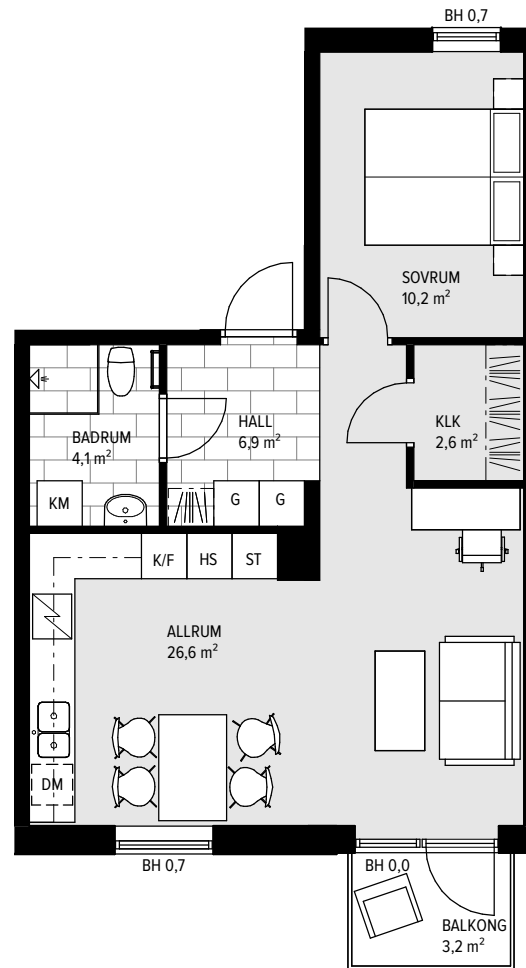

2 RUM & KÖK 52,3 M²

LGH-NR: A1-1105

SPISHÄLL	STÅDSKÅP
DISKMASKIN	TVÄTTMASKIN
KYL	TORKTUMLARE
FRY	KOMBIMASKIN
KYL/FRYS	KAPPHYLLA
HÖGSKÅP	SKJUTDÖRRSGARDELOB
GARDEROB	TAKFÖNSTER

A R O M A L U N D

MED RESERVATION FÖR ÄNDRINGAR OCH TRYCKFEL, SKALA OCH MÅTT KAN AVVIKA FRÅN VERKLIGHETEN