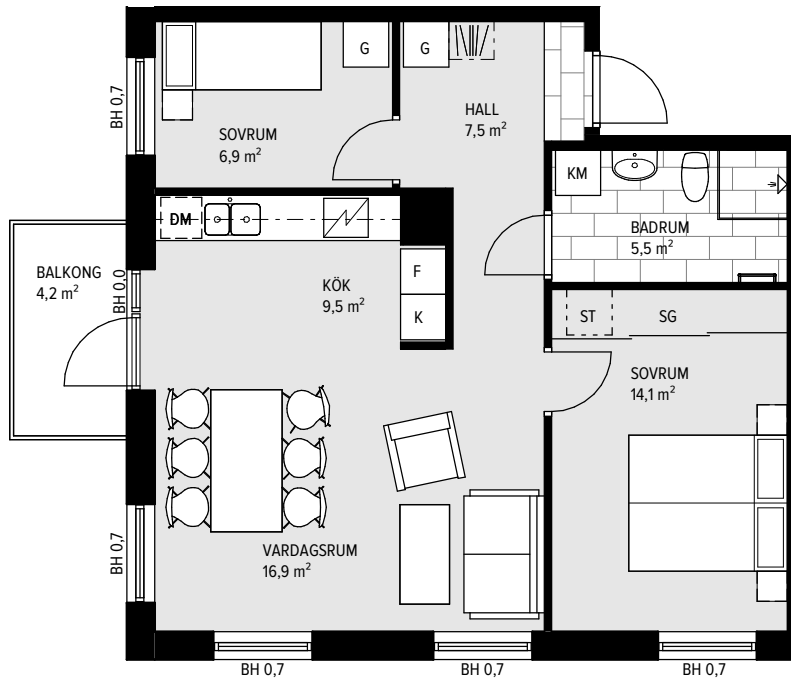

3 RUM & KÖK 63 M²

LGH-NR: A1-1206

	SPISHÄLL		STÄDSKÅP
	DISKMASKIN		TVÄTTMASKIN
	KYL		TORKTUMLARE
	FRYS		KOMBIMASKIN
	KYL/FRYS		KAPPHYLLA
	HÖGSKÅP		SKJUTDÖRRSGARDEROB
	GARDEROB		TAKFÖNSTER

A R O M A L U N D

MED RESERVATION FÖR ÄNDRINGAR OCH TRYCKFEL, SKALA OCH MÅTT KAN AVVIKA FRÅN VERKLIGHETEN