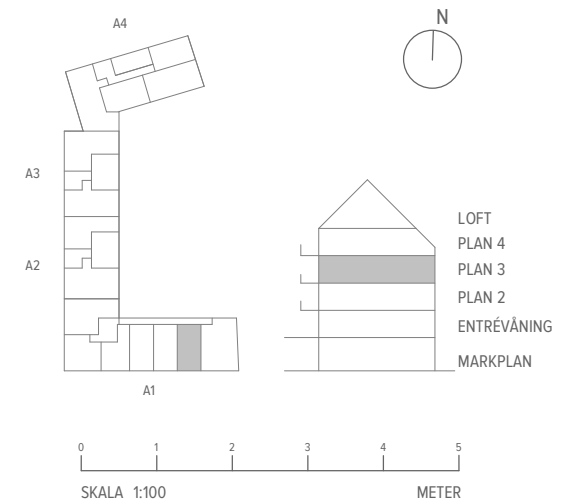

## 2 RUM & KÖK 55,4 M<sup>2</sup>

LGH-NR: A1-1302

	SPISHÄLL		STÄDSKÅP
	DISKMASKIN		TVÄTTMASKIN
	KYL		TORKTUMLARE
	FRYS		KOMBIMASKIN
	KYL/FRYS		KAPPHYLLA
	HÖGSKÅP		SKJUTDÖRRSGARDELOB
	GARDELOB		TAKFÖNSTER

MED RESERVATION FÖR ÄNDRINGAR OCH TRYCKFEL, SKALA OCH MÅTT KAN AVVIKA FRÅN VERKLIGHETEN

A R O M A L U N D