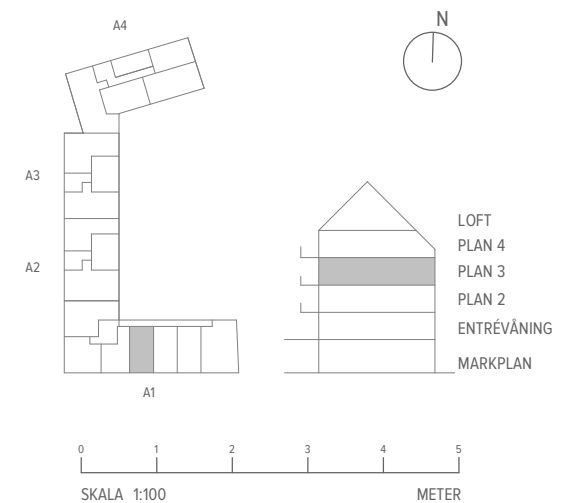

## 2 RUM & KÖK 55,4 M<sup>2</sup>

LGH-NR: A1-1304

	SPISHÄLL		STÄDSKÅP
	DISKMASKIN		TVÄTTMASKIN
	KYL		TORKTUMLARE
	FRYS		KOMBIMASKIN
	KYL/FRYS		KAPPHYLLA
	HÖGSKÅP		SG SKJUTDÖRRSGARDELOB
	GARDELOB		TF TAKFÖNSTER

MED RESERVATION FÖR ÄNDRINGAR OCH TRYCKFEL, SKALA OCH MÅTT KAN AVVIKA FRÅN VERKLIGHETEN