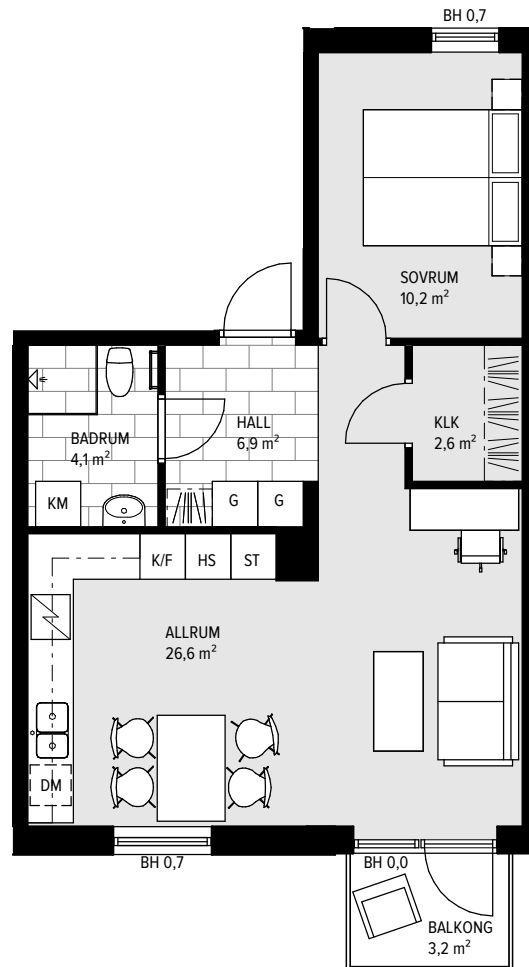

2 RUM & KÖK 52,3 M²

LGH-NR: A1-1305

SPISHÄLL	STÄDSKÅP
DISKMASKIN	TVÄTTMASKIN
KYL	TORKTUMLARE
FRY	KOMBIMASKIN
KYL/FRYS	KAPPHYLLA
HÖGSKÅP	SKJUTDÖRRSGARDELOB
GARDEROB	TAKFÖNSTER

MED RESERVATION FÖR ÄNDRINGAR OCH TRYCKFEL, SKALA OCH MÅTT KAN AVVIKA FRÅN VERKLIGHETEN