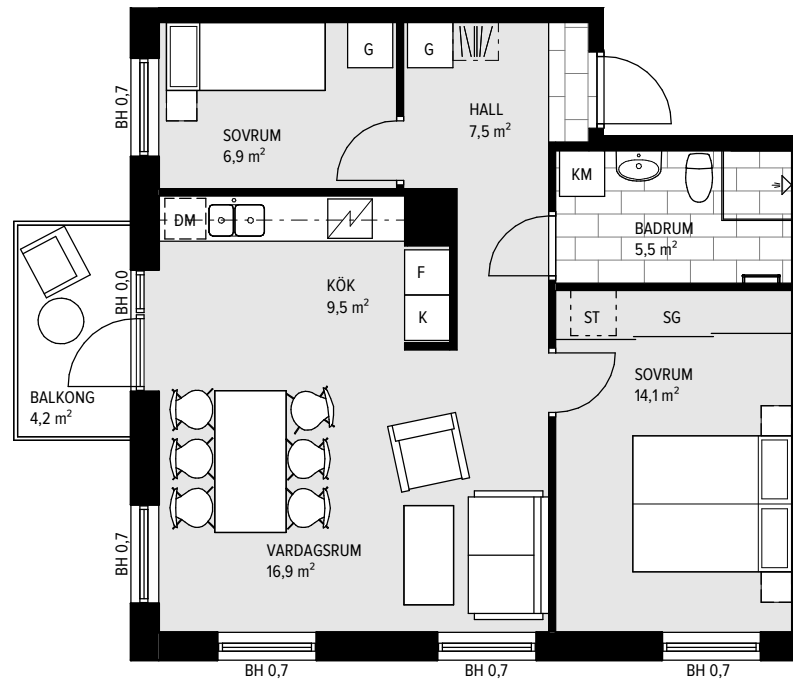

3 RUM & KÖK 63 M²

LGH-NR: A1-1406

	SPISHÄLL		STÄDSKÅP
	DISKMASKIN		TVÄTTMASKIN
	KYL		TORKTUMLARE
	FRYS		KOMBIMASKIN
	KYL/FRYS		KAPPHYLLA
	HÖGSKÅP		SKJUTDÖRRSGARDEROB
	GARDEROB		TAKFÖNSTER

A R O M A L U N D

MED RESERVATION FÖR ÄNDRINGAR OCH TRYCKFEL, SKALA OCH MÅTT KAN AVVIKA FRÅN VERKLIGHETEN