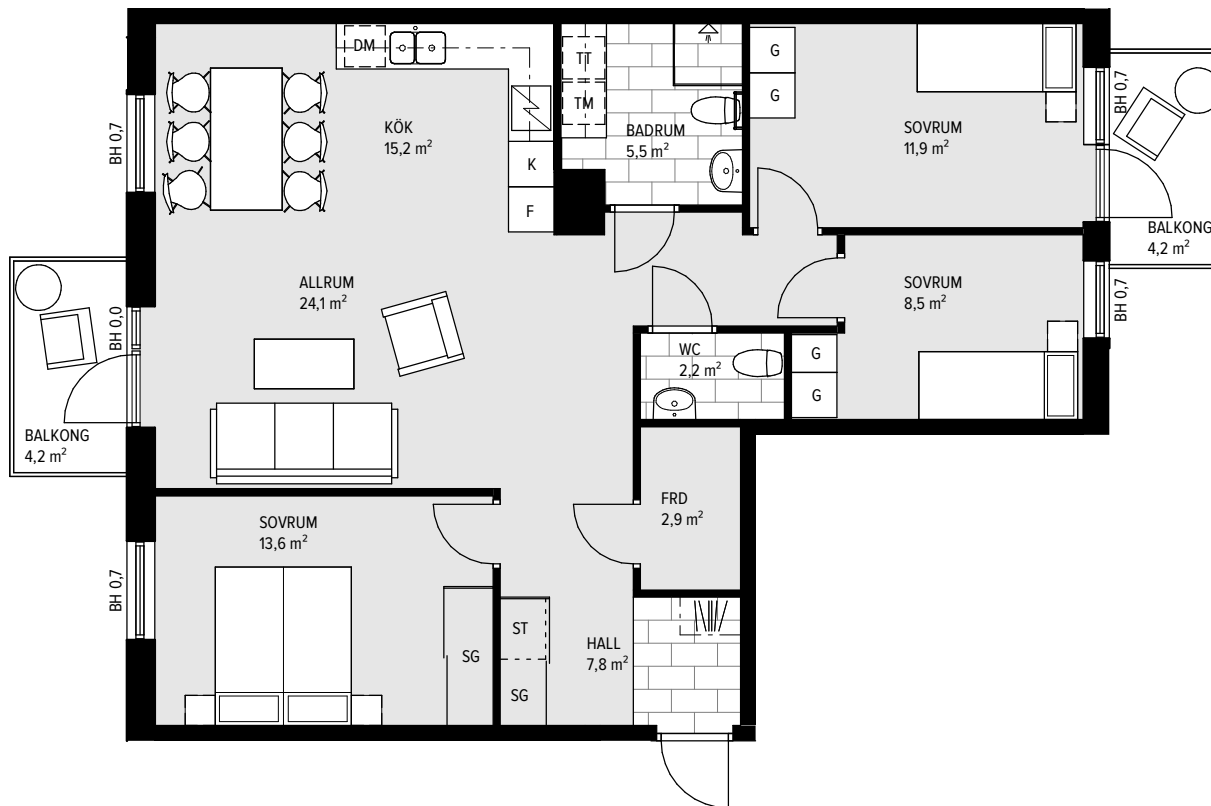

4 RUM & KÖK 95,9 M²

LGH-NR: A1-1407

- | | |
|------------|--------------------|
| SPISHÄLL | STÅDSÅP |
| DISKMASKIN | TVÄTTMASKIN |
| KYL | TORKTUMLARE |
| FRYS | KOMBIMASKIN |
| KYL/FRYS | KAPPHYLLA |
| HÖGSÅP | SKJUTDÖRRSGARDELOB |
| GARDELOB | TAKFÖNSTER |

A R O M A L U N D

MED RESERVATION FÖR ÄNDRINGAR OCH TRYCKFEL, SKALA OCH MÅTT KAN AVVIKA FRÅN VERKLIGHETEN