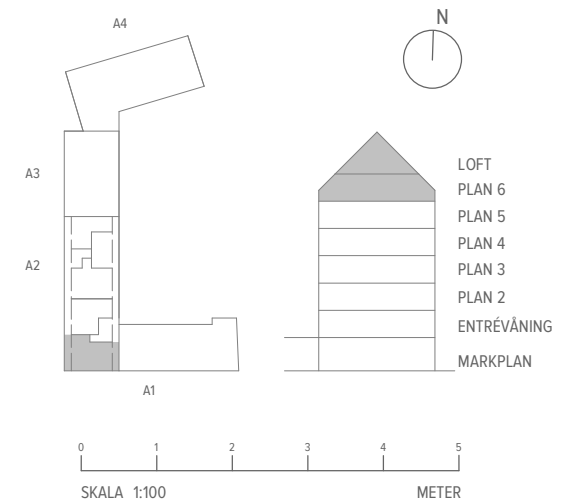

6 RUM & KÖK 127,8 M² (84,8+43)

LGH-NR: A1-1601 (PL1)
ENTRÉPLAN

SPISHÄLL	STÅDSKÅP
DISKMASKIN	TVÄTTMASKIN
KYL	TORKTUILARE
FRYS	KOMBIMASKIN
KYL/FRYS	KAPPHYLLA
HÖGSKÅP	SKJUTDÖRRSGARDELOB
GARDELOB	TAKFÖNSTER

0 1 2 3 4 5
SKALA 1:100 METER

MED RESERVATION FÖR ÄNDRINGAR OCH TRYCKFEL, SKALA OCH MÅTT KAN AVVIKA FRÅN VERKLIGHETEN

A R O M A L U N D

6 RUM & KÖK

127,8 M² (84,8+43)

LGH-NR: A1-1601 (PL2)
ÖVRE PLAN

SPISHÄLL	STÄDSKÅP
DISKMASKIN	TVÄTTMASKIN
KYL	TORKTUMLARE
FRY	KOMBIMASKIN
K/F KYL/FRYS	KAPPHYLLA
HÖGSKÅP	SG SKJUTDÖRRSGARDELOB
G GARDELOB	TF TAKFÖNSTER

MED RESERVATION FÖR ÄNDRINGAR OCH TRYCKFEL, SKALA OCH MÅTT KAN AVVIKA FRÅN VERKLIGHETEN