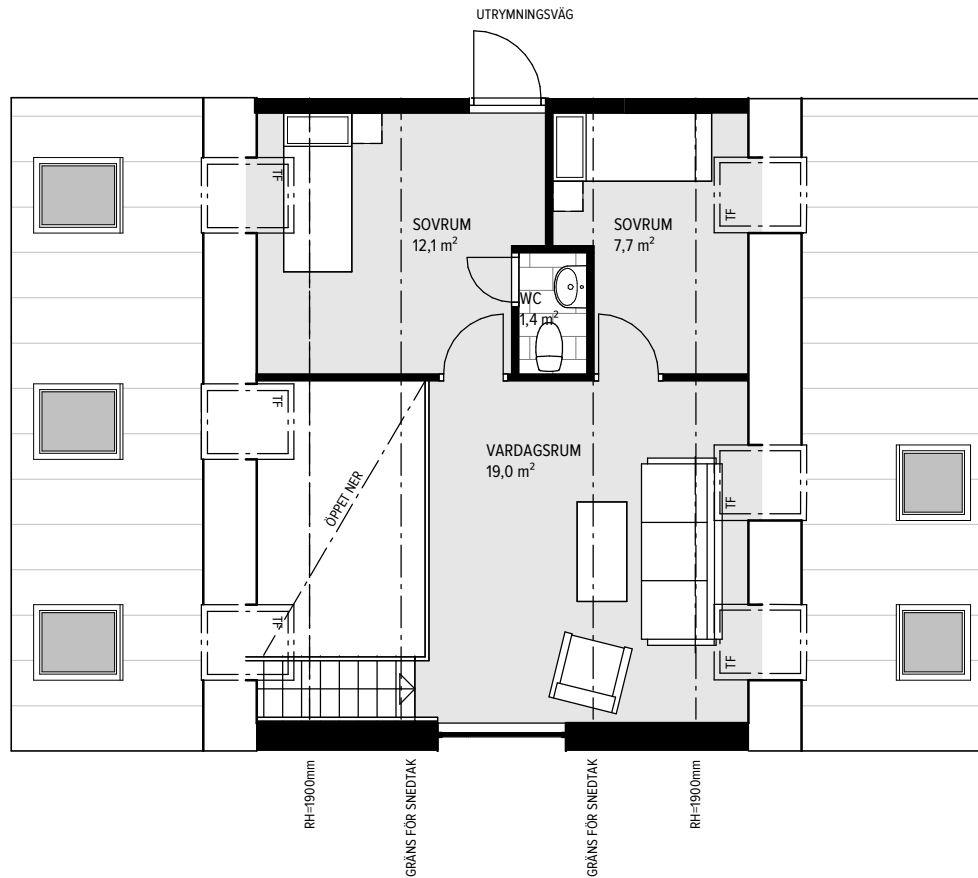

6 RUM & KÖK 127,8 M² (84,8+43)

LGH-NR: A1-1601 (PL1)
ENTRÉPLAN

SPISHÄLL	STÅDSKÅP
DISKMASKIN	TVÄTTMASKIN
KYL	TORKTUILARE
FRYS	KOMBIMASKIN
KYL/FRYS	KAPPHYLLA
HÖGSKÅP	SKJUTDÖRRSGARDELOB
GARDELOB	TAKFÖNSTER

0 1 2 3 4 5
SKALA 1:100 METER

MED RESERVATION FÖR ÄNDRINGAR OCH TRYCKFEL, SKALA OCH MÅTT KAN AVVIKA FRÅN VERKLIGHETEN

A R O M A L U N D

6 RUM & KÖK

127,8 M² (84,8+43)

LGH-NR: A1-1601 (PL2)
ÖVRE PLAN

SPISHÄLL	STÄDSKÅP
DISKMASKIN	TVÄTTMASKIN
KYL	TORKTUMLARE
FRY	KOMBIMASKIN
K/F KYL/FRYS	KAPPHYLLA
HÖGSKÅP	SG SKJUTDÖRRSGARDELOB
G GARDELOB	TF TAKFÖNSTER