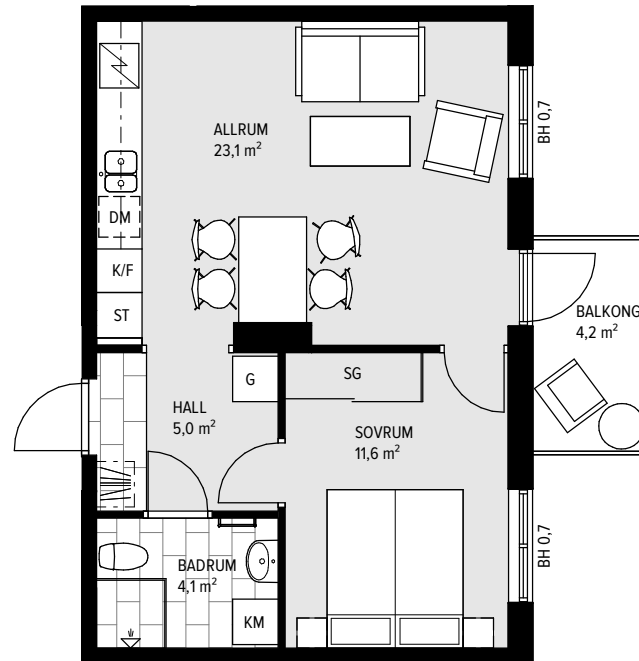

## 2 RUM & KÖK

### 45,2 M<sup>2</sup>

LGH-NR: A2-1102

	SPISHÄLL		STÄDSKÅP
	DISKMASKIN		TVÄTTMASKIN
	KYL		TORKTUMLARE
	FRYS		KOMBIMASKIN
	KYL/FRYS		KAPPHYLLA
	HÖGSKÅP		SKJUTDÖRRSGARDEROB
	GARDEROB		TAKFÖNSTER

A R O M A L U N D