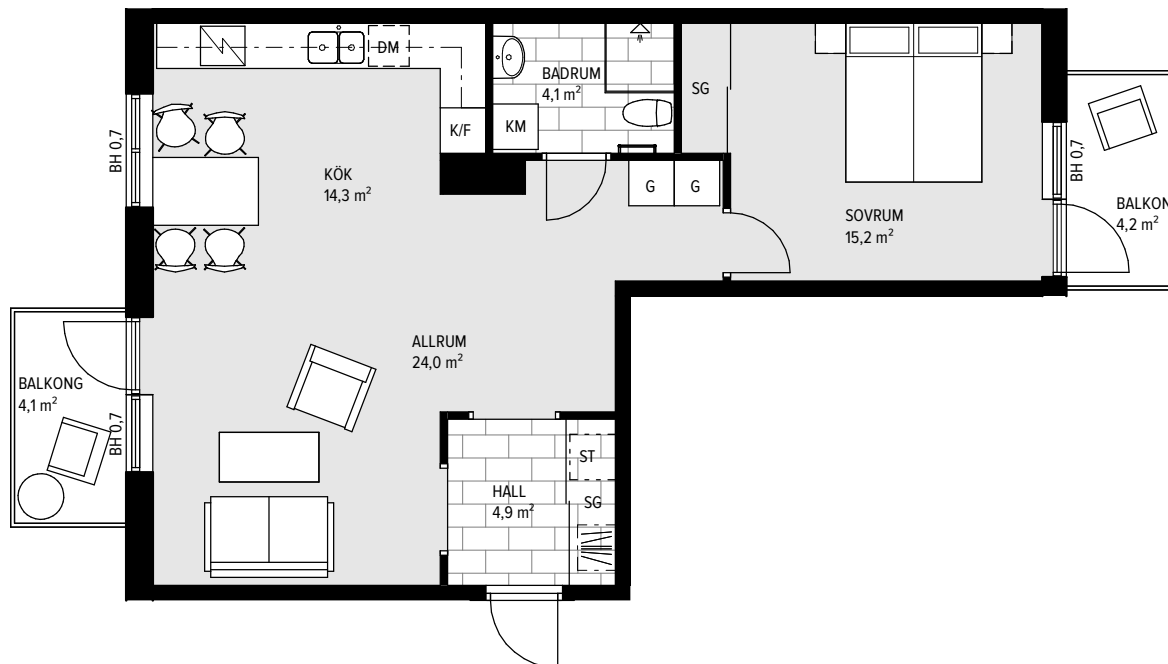

2 RUM & KÖK 64,6 M²

LGH-NR: A2-1201

	SPISHÄLL		STÄDSKÅP
	DISKMASKIN		TVÄTTMASKIN
	KYL		TORKTUMLARE
	FRYS		KOMBIMASKIN
	KYL/FRYS		KAPPHYLLA
	HÖGSKÅP		SG SKJUTDÖRRSGARDEROB
	GARDEROB		TF TAKFÖNSTER

A R O M A L U N D