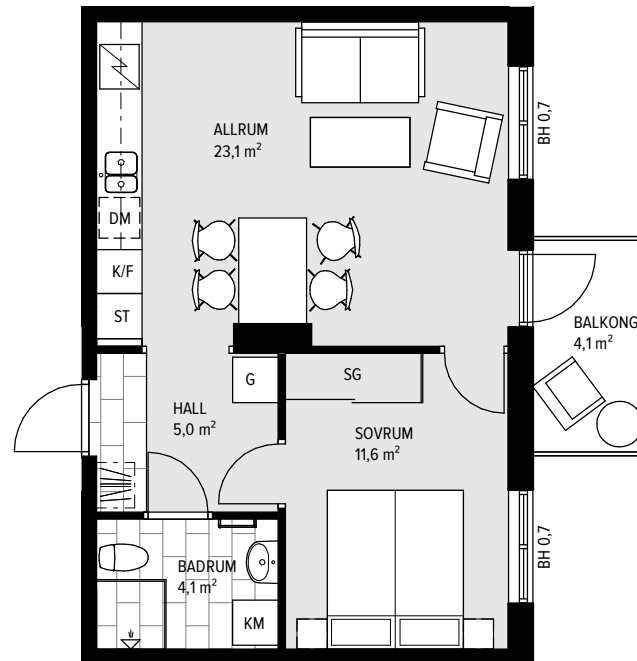

2 RUM & KÖK 45,2 M²

LGH-NR: A2-1202

	SPISHÄLL		STÄDSKÅP
	DISKMASKIN		TVÄTTMASKIN
	KYL		TORKTUMLARE
	FRYS		KOMBIMASKIN
	KYL/FRYS		KAPPHYLLA
	HÖGSKÅP		SKJUTDÖRRSGARDEROB
	GARDEROB		TAKFÖNSTER

A R O M A L U N D