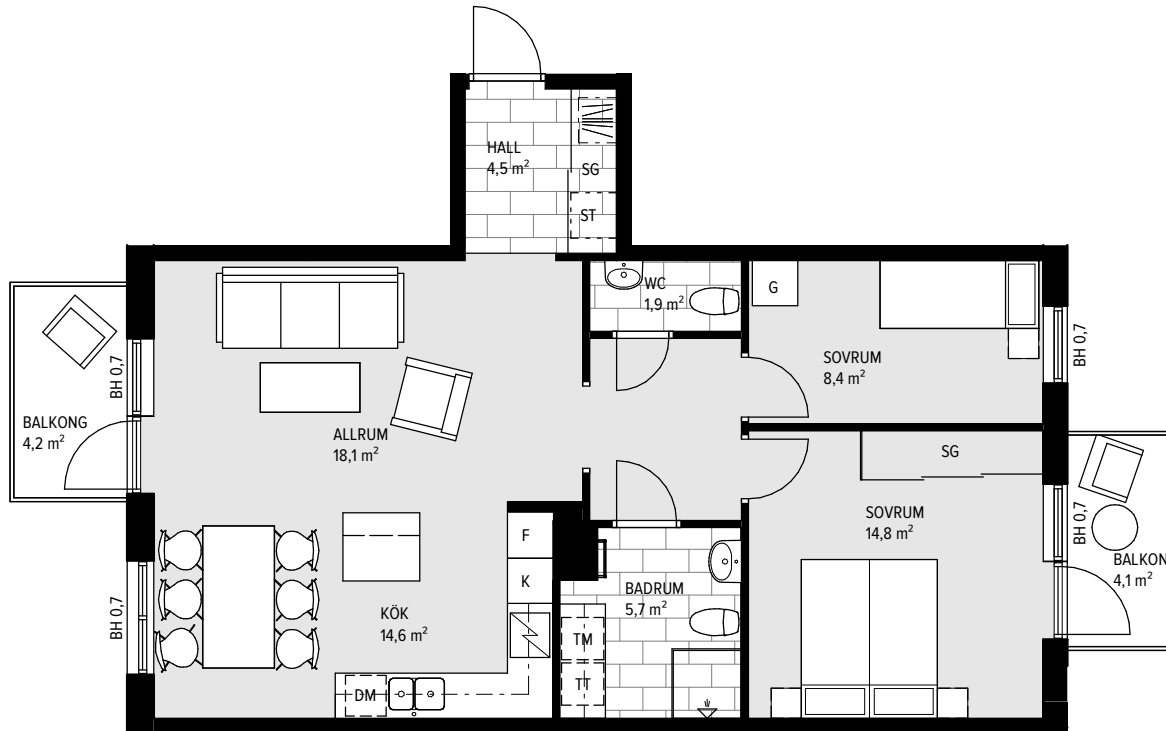

3 RUM & KÖK 75,7 M²

LGH-NR: A2-1203

	SPISHÄLL		STÄDSKÅP
	DISKMASKIN		TVÄTTMASKIN
	KYL		TORKTUMLARE
	FRYS		KOMBIMASKIN
	KYL/FRYS		KAPPHYLLA
	HÖGSKÅP		SKJUTDÖRRSGARDEB
	GARDEB		TAKFÖNSTER

A R O M A L U N D

MED RESERVATION FÖR ÄNDRINGAR OCH TRYCKFEL, SKALA OCH MÅTT KAN AVVIKA FRÅN VERKLIGHETEN