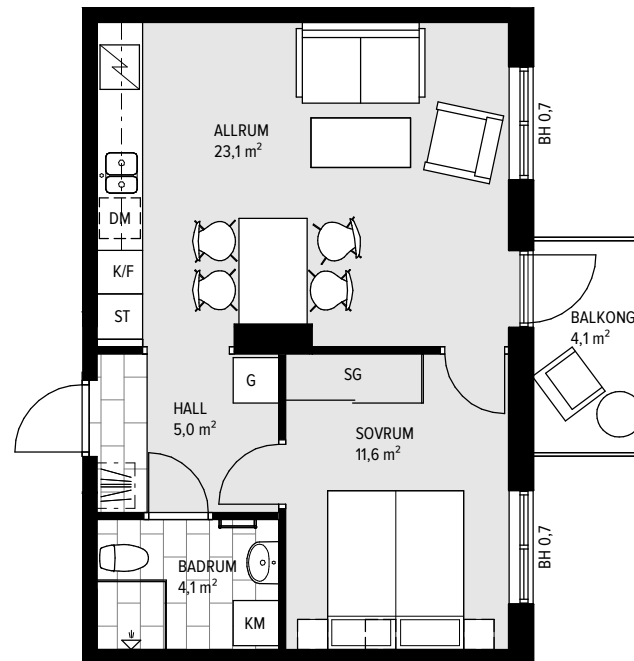

2 RUM & KÖK 45,2 M²

LGH-NR: A2-1302

	SPISHÄLL		STÄDSKÅP
	DISKMASKIN		TVÄTTMASKIN
	KYL		TORKTUMLARE
	FRYS		KOMBIMASKIN
	KYL/FRYS		KAPPHYLLA
	HÖGSKÅP		SKJUTDÖRRSGARDEROB
	GARDEROB		TF TAKFÖNSTER

A R O M A L U N D

MED RESERVATION FÖR ÄNDRINGAR OCH TRYCKFEL, SKALA OCH MÅTT KAN AVVIKA FRÅN VERKLIGHETEN