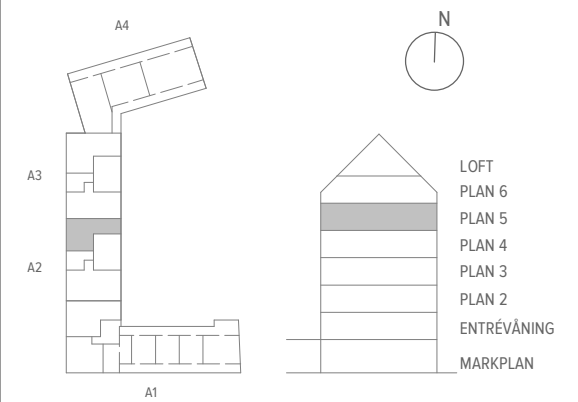

## 2 RUM & KÖK 64,6 M<sup>2</sup>

LGH-NR: A2-1401

	SPISHÄLL		STÄDSKÅP
	DISKMASKIN		TVÄTTMASKIN
	KYL		TORKTUMLARE
	FRYS		KOMBIMASKIN
	KYL/FRYS		KAPPHYLLA
	HÖGSKÅP		SG SKJUTDÖRRSGARDELOB
	GARDELOB		TF TAKFÖNSTER

A R O M A L U N D

MED RESERVATION FÖR ÄNDRINGAR OCH TRYCKFEL, SKALA OCH MÅTT KAN AVVIKA FRÅN VERKLIGHETEN