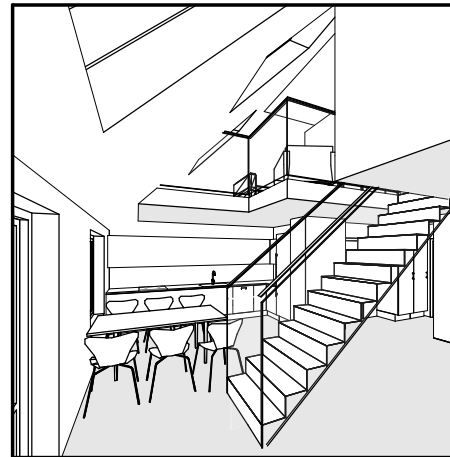

5 RUM & KÖK 98,5 M² (60,6+37,9)

LGH-NR: A2-1501 (PL1)
ENTRÉPLAN

SPISHÄLL	STÄDSKÅP
DISKMASKIN	TVÄTTMASKIN
KYL	TORKTUMLARE
FRYSS	KOMBIMASKIN
KYL/FRYS	KAPPHYLLA
HÖGSKÅP	SKJUTDÖRRSGARDEROB
GARDEROB	TAKFÖNSTER

0 1 2 3 4 5
SKALA 1:100 METER

A R O M A L U N D

5 RUM & KÖK

98,5 M² (60,6+37,9)

LGH-NR: A2-1501 (PL2)
ÖVRE PLAN

SPISHÄLL	STÄDSKÅP
DISKMASKIN	TVÄTTMASKIN
KYL	TORRKTUMLARE
FRYS	KOMBIMASKIN
KYL/FRYS	KAPPHYLLA
HÖGSKÅP	SKJUTDÖRRSGARDEROB
GARDEROB	TAKFÖNSTER