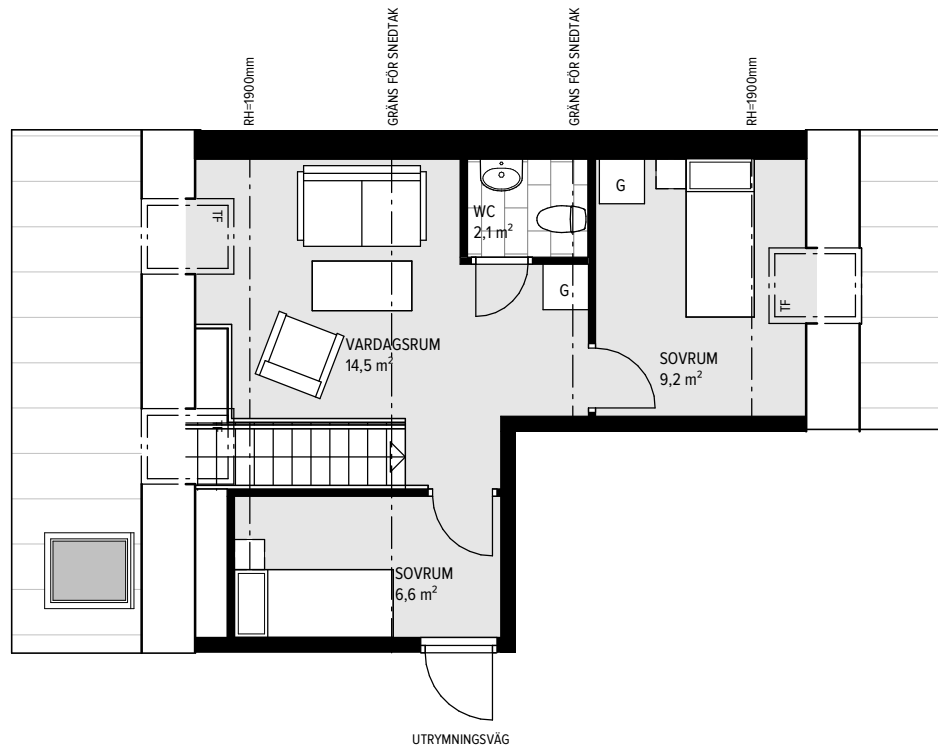

5 RUM & KÖK 98,5 M² (60,6+37,9)

LGH-NR: A2-1501 (PL1)
ENTRÉPLAN

SPISHÄLL	STÄDSKÅP
DISKMASKIN	TVÄTTMASKIN
KYL	TORKTUMLARE
FRYSS	KOMBIMASKIN
KYL/FRYS	KAPPHYLLA
HÖGSKÅP	SKJUTDÖRRSGARDEROB
GARDEROB	TAKFÖNSTER

0 1 2 3 4 5
SKALA 1:100 METER

A R O M A L U N D

5 RUM & KÖK

98,5 M² (60,6+37,9)

LGH-NR: A2-1501 (PL2)
ÖVRE PLAN

SPISHÄLL	STÄDSKÅP
DISKMASKIN	TVÄTTMASKIN
KYL	TORRKTUMLARE
FRYS	KOMBIMASKIN
KYL/FRYS	KAPPHYLLA
HÖGSKÅP	SKJUTDÖRRSGARDEROB
GARDEROB	TAKFÖNSTER