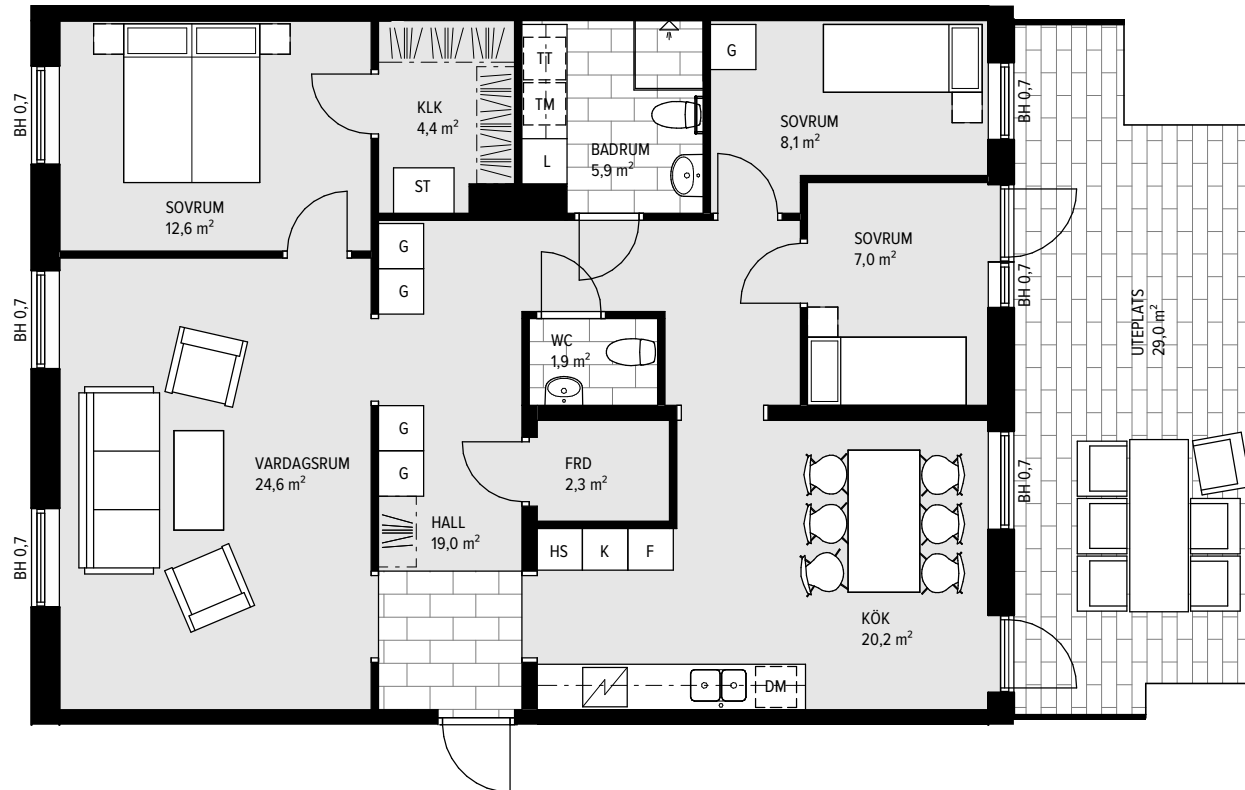

4 RUM & KÖK 111,9 M²

LGH-NR: A3-1001

SPISHÄLL	STÄDSKÅP
DISKMASKIN	TVÄTTMASKIN
KYL	TORKTUMLARE
FRY	KOMBIMASKIN
K/F KYL/FRYS	KAPPHYLLA
HS HÖGSKÅP	SG SKJUTDÖRRSGARDEROB
G GARDEROB	TF TAKFÖNSTER

A R O M A L U N D

MED RESERVATION FÖR ÄNDRINGAR OCH TRYCKFEL, SKALA OCH MÅTT KAN AVVIKA FRÅN VERKLIGHETEN