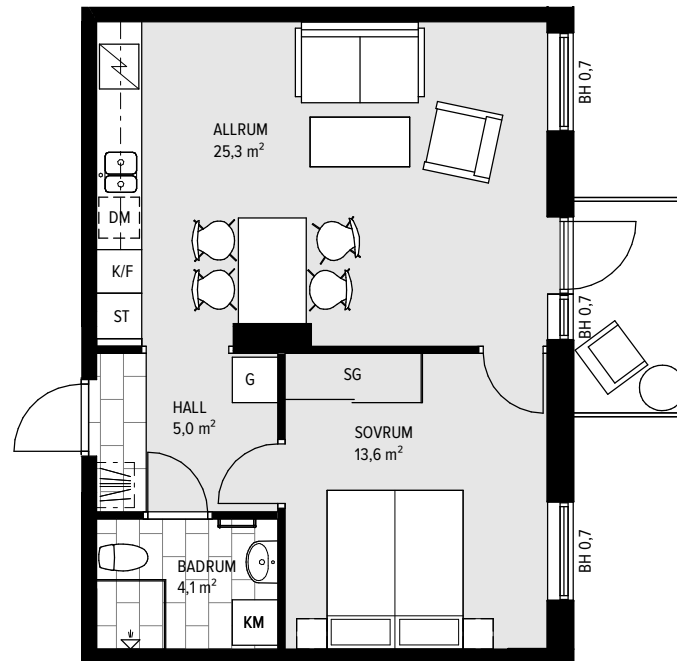

2 RUM & KÖK

49,5 M²

LGH-NR: A3-1102

	SPISHÄLL		STÄDSKÅP
	DISKMASKIN		TVÄTTMASKIN
	KYL		TORKTUMLARE
	FRYS		KOMBIMASKIN
	KYL/FRYS		KAPPHYLLA
	HÖGSKÅP		SKJUTDÖRRSGARDEROB
	GARDEROB		TAKFÖNSTER

AROMALUND

MED RESERVATION FÖR ÄNDRINGAR OCH TRYCKFEL, SKALA OCH MÅTT KAN AVVIKA FRÅN VERKLIGHETEN