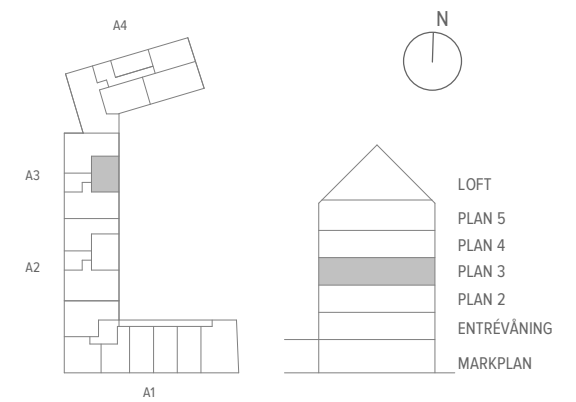

## 2 RUM & KÖK 49,5 M<sup>2</sup>

LGH-NR: A3-1202

	SPISHÄLL		STÄDSKÅP
	DISKMASKIN		TVÄTTMASKIN
	KYL		TORKTUMLARE
	FRYS		KOMBIMASKIN
	KYL/FRYS		KAPPHYLLA
	HÖGSKÅP		SKJUTDÖRRSGARDEROB
	GARDEROB		TAKFÖNSTER