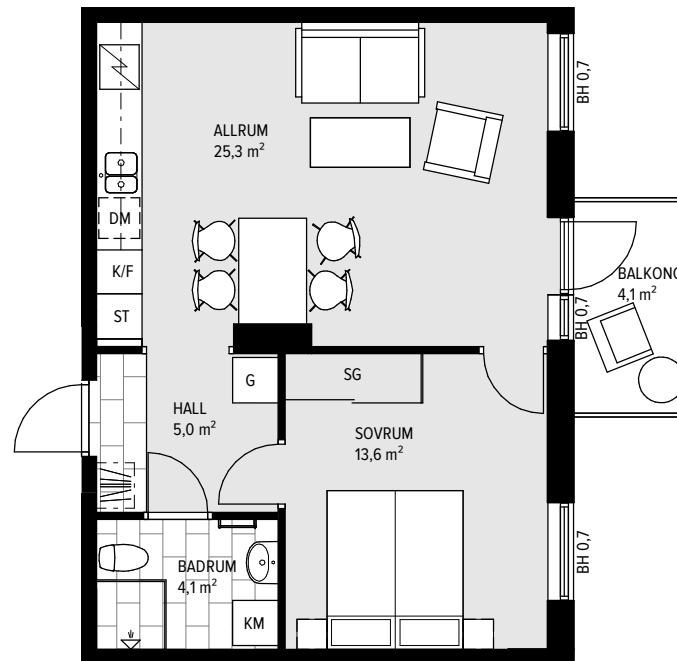

## 2 RUM & KÖK 49,5 M<sup>2</sup>

LGH-NR: A3-1202

	SPISHÄLL		STÄDSKÅP
	DISKMASKIN		TVÄTTMASKIN
	KYL		TORKTUMLARE
	FRYS		KOMBIMASKIN
	KYL/FRYS		KAPPHYLLA
	HÖGSKÅP		SKJUTDÖRRSGARDEROB
	GARDEROB		TAKFÖNSTER