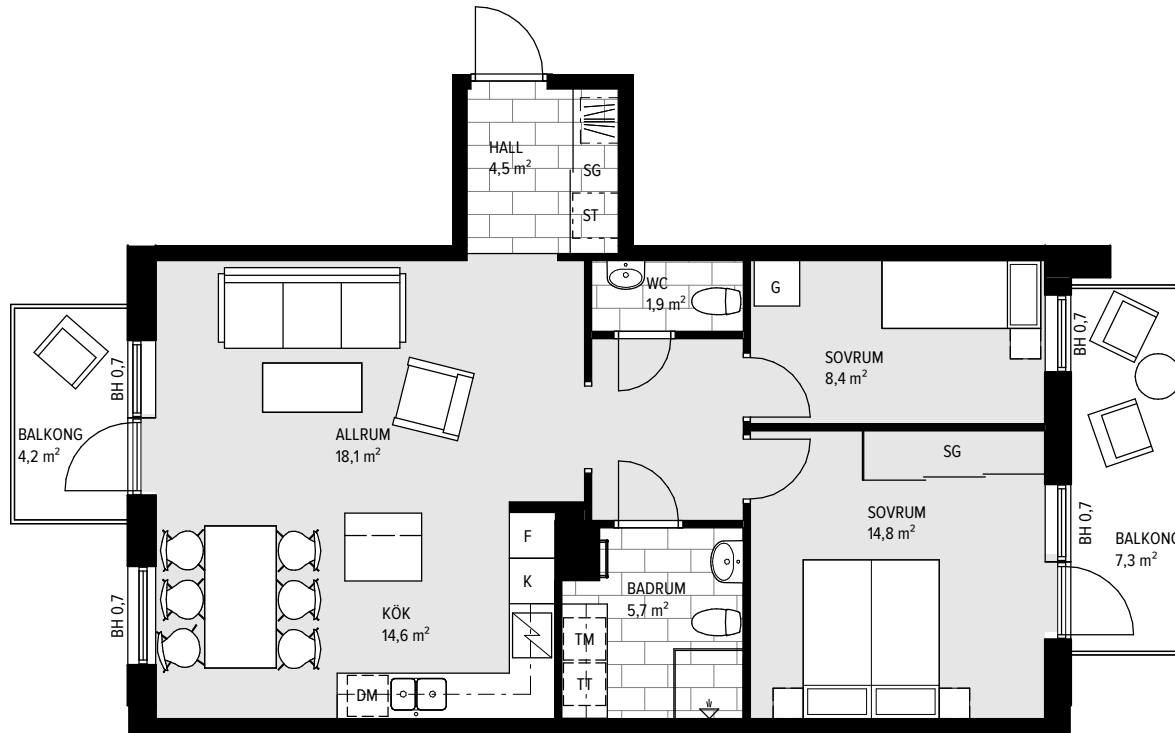

3 RUM & KÖK 75,7 M²

LGH-NR: A3-1203

SPISHÄLL	STÄDSKÅP
DISKMASKIN	TVÄTTMASKIN
KYL	TORKTUMLARE
FRYSS	KOMBIMASKIN
KYL/FRYS	KAPPHYLLA
HÖGSKÅP	SKJUTDÖRRSGARDELOB
GARDELOB	TAKFÖNSTER

A R O M A L U N D

MED RESERVATION FÖR ÄNDRINGAR OCH TRYCKFEL, SKALA OCH MÅTT KAN AVVIKA FRÅN VERKLIGHETEN