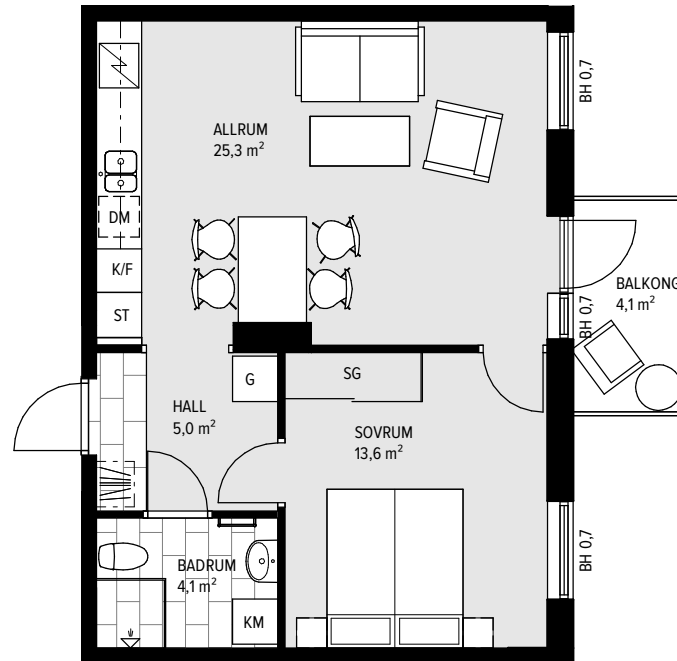

## 2 RUM & KÖK 49,5 M<sup>2</sup>

LGH-NR: A3-1302

	SPISHÄLL		STÄDSKÅP
	DISKMASKIN		TVÄTTMASKIN
	KYL		TORKTUMLARE
	FRYS		KOMBIMASKIN
	KYL/FRYS		KAPPHYLLA
	HÖGSKÅP		SKJUTDÖRRSGARDEROB
	GARDEROB		TAKFÖNSTER