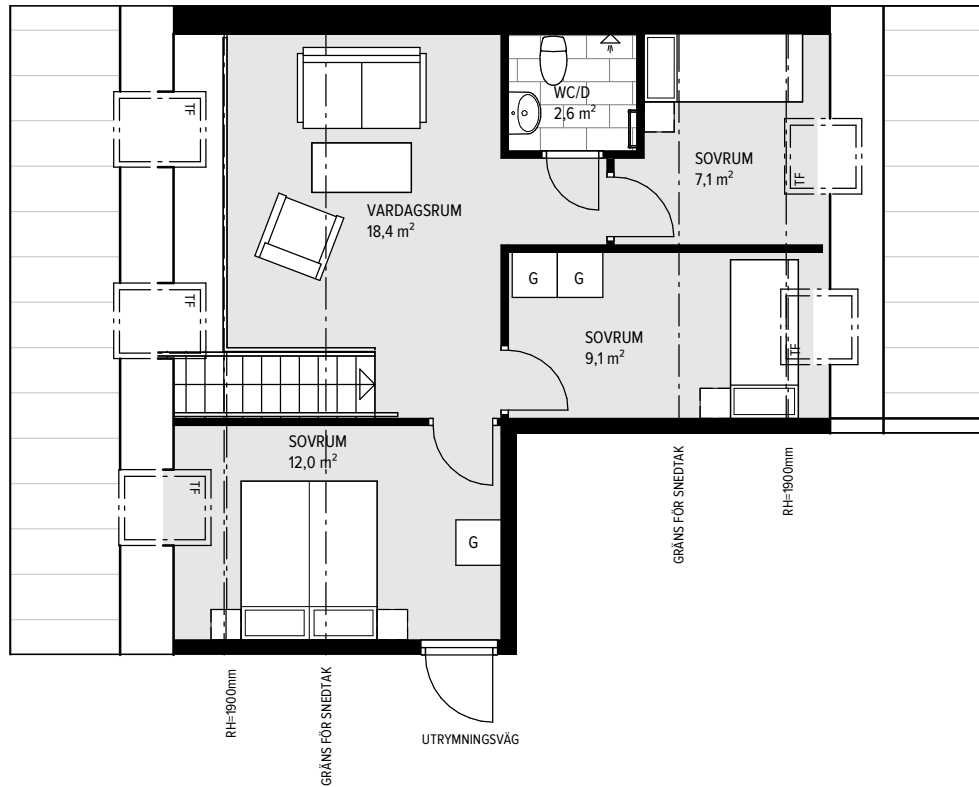

6 RUM & KÖK 135,8 M² (83,1+52,7)

LGH-NR: A3-1401 (PL1)
ENTRÉPLAN

SPISHÄLL	STÅDSKÅP
DISKMASKIN	TVÄTTMASKIN
KYL	TORKTUMLARE
FRYSS	KOMBIMASKIN
KYL/FRYS	KAPPHYLLA
HÖGSKÅP	SKJUTDÖRRSGARDELOB
GARDELOB	TAKFÖNSTER

0 1 2 3 4 5
SKALA 1:100 METER

A R O M A L U N D

6 RUM & KÖK 135,8 M² (83,1+52,7)

LGH-NR: A3-1401 (PL2)
ÖVRE PLAN

	SPISHÄLL		STÄDSKÅP
	DISKMASKIN		TVÄTTMASKIN
	KYL		TORKTUMLARE
	FRYS		KOMBIMASKIN
	KYL/FRYS		KAPPHYLLA
	HÖGSÅP		SKJUTDÖRRSGARDEROB
	GARDEROB		TAKFÖNSTER