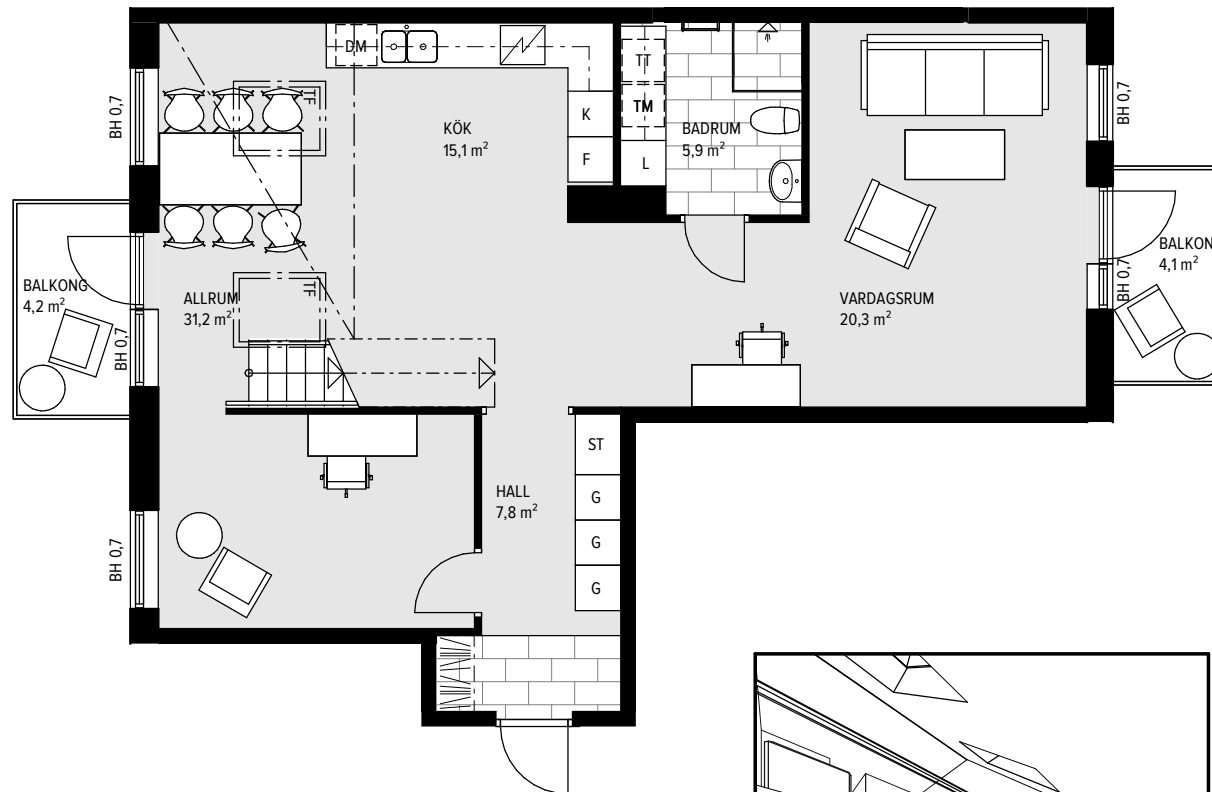

6 RUM & KÖK 135,8 M² (83,1+52,7)

LGH-NR: A3-1401 (PL1)
ENTRÉPLAN

SPISHÄLL	STÅDSKÅP
DISKMASKIN	TVÄTTMASKIN
KYL	TORKTUMLARE
FRYSS	KOMBIMASKIN
KYL/FRYS	KAPPHYLLA
HÖGSKÅP	SKJUTDÖRRSGARDELOB
GARDELOB	TAKFÖNSTER

0 1 2 3 4 5
SKALA 1:100 METER

A R O M A L U N D

6 RUM & KÖK 135,8 M² (83,1+52,7)

LGH-NR: A3-1401 (PL2)
ÖVRE PLAN

	SPISHÄLL		STÄDSKÅP
	DISKMASKIN		TVÄTTMASKIN
	KYL		TORKTUMLARE
	FRYS		KOMBIMASKIN
	KYL/FRYS		KAPPHYLLA
	HÖGSÅP		SKJUTDÖRRSGARDEROB
	GARDEROB		TAKFÖNSTER