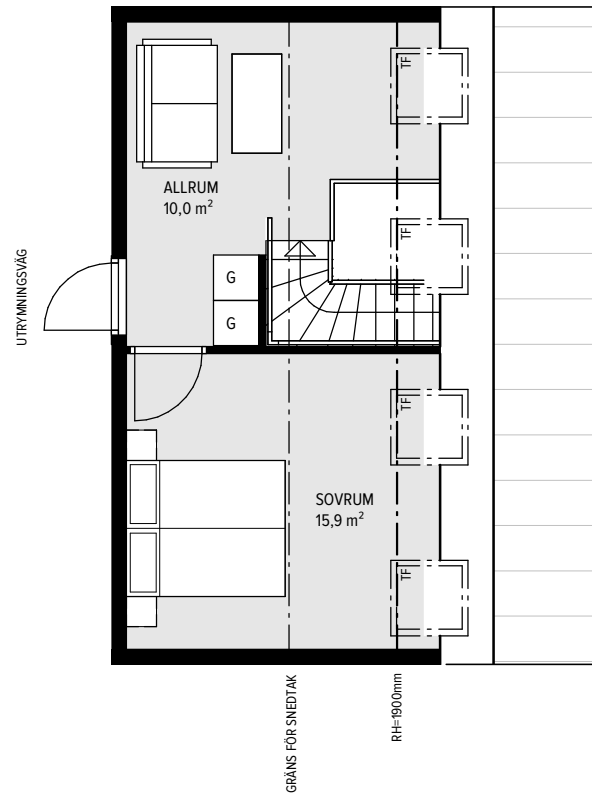

4 RUM & KÖK

81,6 M² (49,6+32)

LGH-NR: A3-1402 (PL2)
ÖVRE PLAN