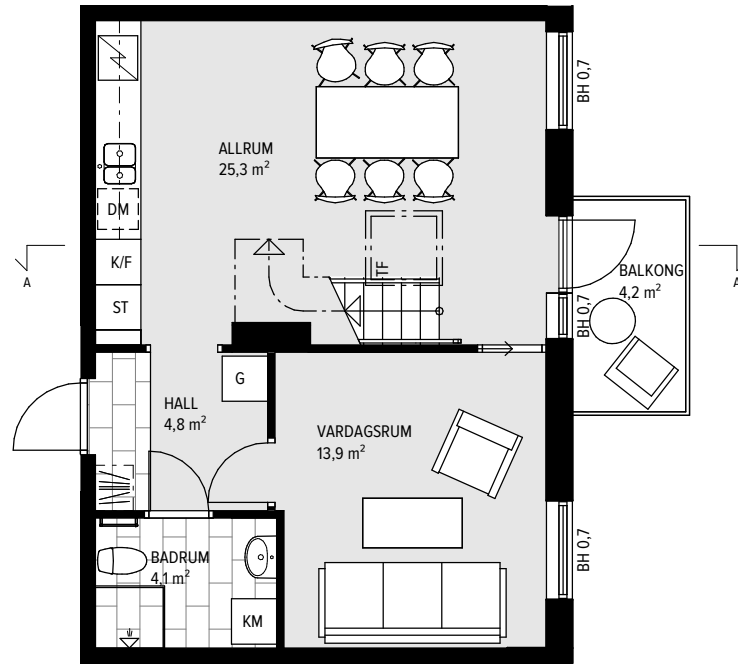

## 4 RUM & KÖK 81,6 M<sup>2</sup> (49,6+32)

LGH-NR: A3-1402 (PL1)  
ENTRÉPLAN

	SPISHÄLL		STÄDSKÅP
	DISKMASKIN		TVÄTTMASKIN
	KYL		TORKTUMLARE
	FRYS		KOMBIMASKIN
	KYL/FRYS		KAPPHYLLA
	HÖGSKÅP		SG SKJUTDÖRRSGARDEROB
	GARDEROB		TF TAKFÖNSTER

## 4 RUM & KÖK