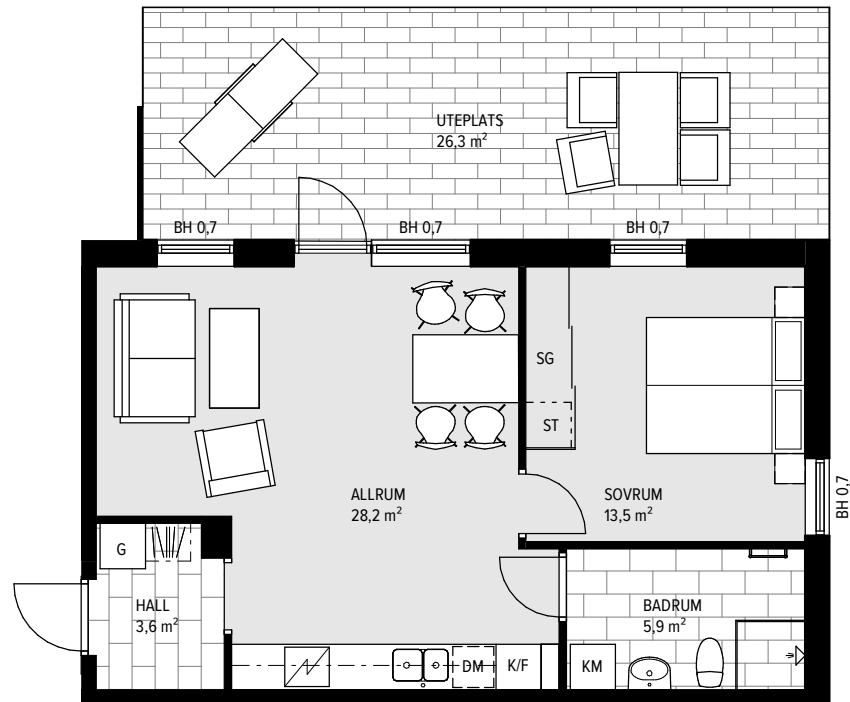

## 2 RUM & KÖK 52,5 M<sup>2</sup>

LGH-NR: A4-1002

	SPISHÄLL		STÄDSKÅP
	DISKMASKIN		TVÄTTMASKIN
	KYL		TORKTUMLARE
	FRYS		KOMBIMASKIN
	KYL/FRYS		KAPPHYLLA
	HÖGSKÅP		SG SKJUTDÖRRSGARDEROB
	GÅRDEROB		TF TAKFÖNSTER

0 1 2 3 4 5  
SKALA 1:100 METER

A R O M A L U N D

MED RESERVATION FÖR ÄNDRINGAR OCH TRYCKFEL, SKALA OCH MÅTT KAN AVVIKA FRÅN VERKLIGHETEN