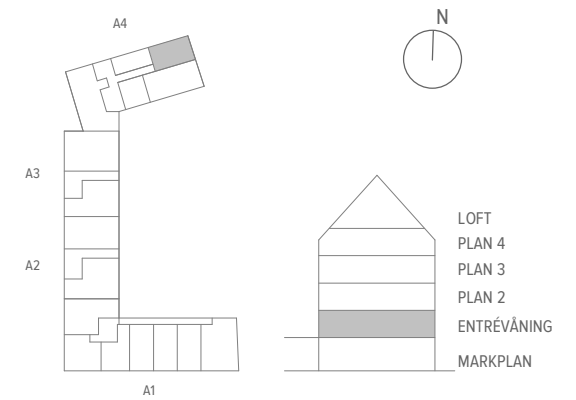

## 2 RUM & KÖK 52,5 M<sup>2</sup>

LGH-NR: A4-1002

	SPISHÄLL		STÄDSKÅP
	DISKMASKIN		TVÄTTMASKIN
	KYL		TORKTUMLARE
	FRYS		KOMBIMASKIN
	KYL/FRYS		KAPPHYLLA
	HÖGSKÅP		SG SKJUTDÖRRSGARDEROB
	GÅRDEROB		TF TAKFÖNSTER

0 1 2 3 4 5  
SKALA 1:100 METER

A R O M A L U N D

MED RESERVATION FÖR ÄNDRINGAR OCH TRYCKFEL, SKALA OCH MÅTT KAN AVVIKA FRÅN VERKLIGHETEN