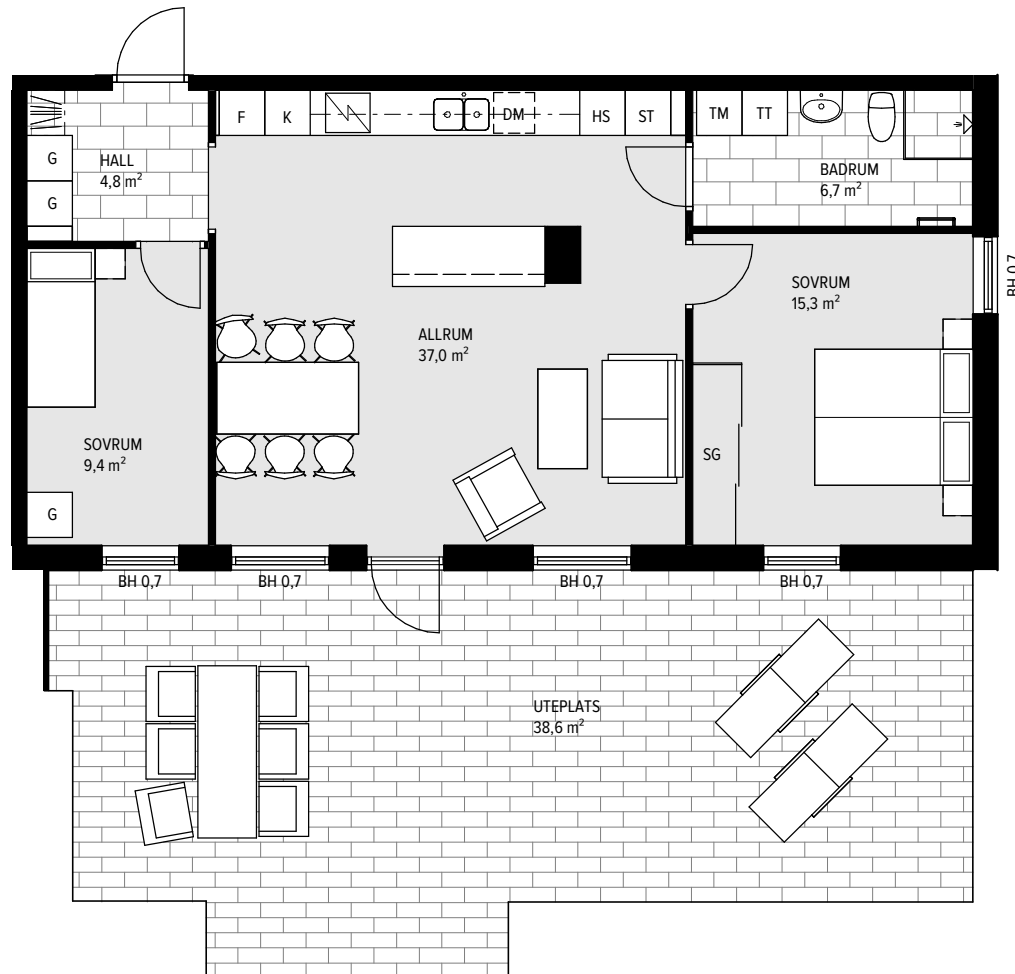

3 RUM & KÖK 75,4 M²

LGH-NR: A4-1003

- | | |
|------------|--------------------|
| SPISHÄLL | STÅDSÅP |
| DISKMASKIN | TVÄTTMASKIN |
| KYL | TORKTUMLARE |
| FRY | KOMBIMASKIN |
| KYL/FRYS | KAPPHYLLA |
| HÖGSÅP | SKJUTDÖRRSGARDELOB |
| GARDELOB | TAKFÖNSTER |

A R O M A L U N D

MEÐ RESERVATION FÖR ÄNDRINGAR OCH TRYCKFEL, SKALA OCH MÅTT KAN AVVIKA FRÅN VERKLIGHETEN