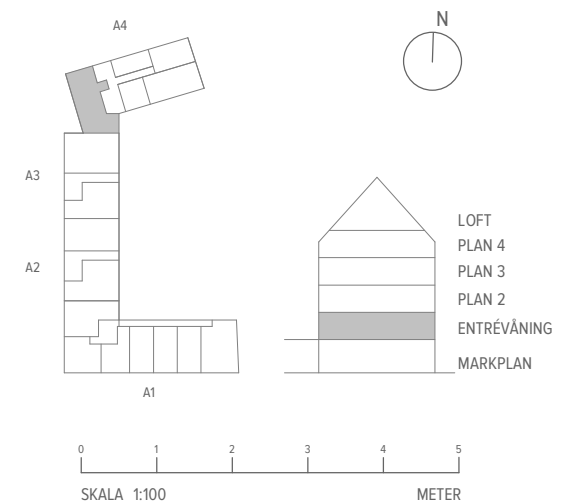

4 RUM & KÖK 109,7 M²

LGH-NR: A4-1005

SPISHÄLL	STÅDSKÅP
DISKMASKIN	TVÄTTMASKIN
KYL	TORKTUMLARE
FRYS	KOMBIMASKIN
KYL/FRYS	KAPPHYLLA
HÖGSKÅP	SKJUTDÖRRSGARDEOB
GARDEOB	TAKFÖNSTER

MED RESERVATION FÖR ÄNDRINGAR OCH TRYCKFEL, SKALA OCH MÅTT KAN AVVIKA FRÅN VERKLIGHETEN