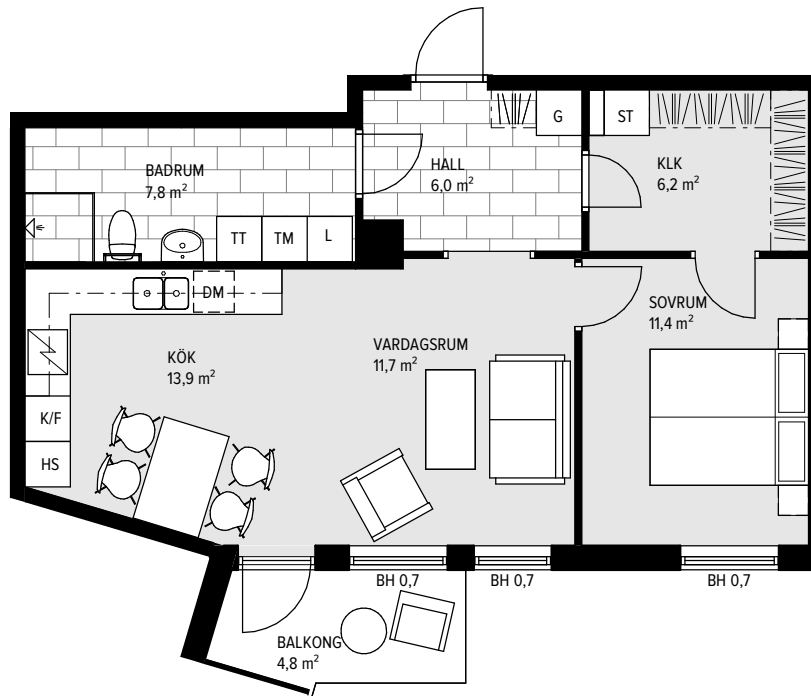

2 RUM & KÖK 59,2 M²

LGH-NR: A4-1104

	SPISHÄLL		STÄDSKÅP
	DISKMASKIN		TVÄTTMASKIN
	KYL		TORKTUMLARE
	FRYS		KOMBIMASKIN
	KYL/FRYS		KAPPHYLLA
	HÖGSKÅP		SKJUTDÖRRSGARDELOB
	GARDELOB		TAKFÖNSTER

A R O M A L U N D

MED RESERVATION FÖR ÄNDRINGAR OCH TRYCKFEL, SKALA OCH MÅTT KAN AVVIKA FRÅN VERKLIGHETEN