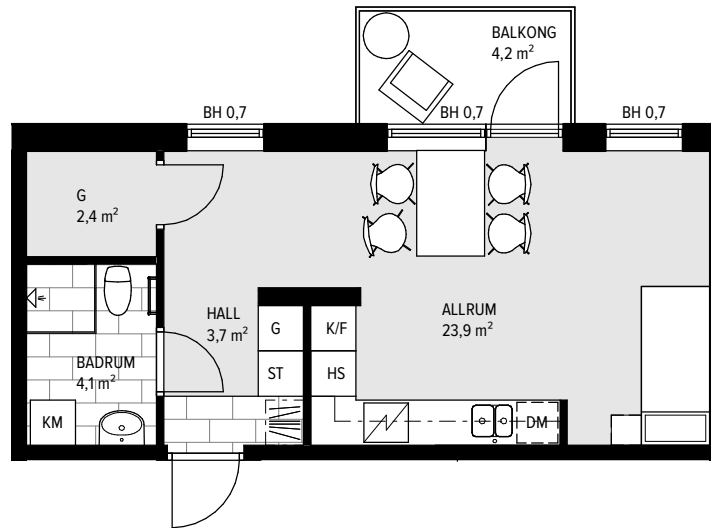

1 RUM & KÖK

35,3 M²

LGH-NR: A4-1201

	SPISHÄLL		STÄDSKÅP
	DISKMASKIN		TVÄTTMASKIN
	KYL		TORKTUMLARE
	FRYS		KOMBIMASKIN
	KYL/FRYS		KAPPHYLLA
	HÖGSKÅP		SKJUTDÖRRSGARDELOB
	GARDELOB		TAKFÖNSTER

A R O M A L U N D

MED RESERVATION FÖR ÄNDRINGAR OCH TRYCKFEL, SKALA OCH MÅTT KAN AVVIKA FRÅN VERKLIGHETEN