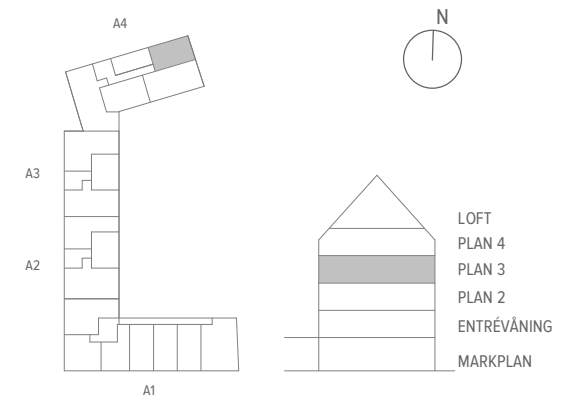

## 2 RUM & KÖK 52,5 M<sup>2</sup>

LGH-NR: A4-1202

	SPISHÄLL		STÄDSKÅP
	DISKMASKIN		TVÄTTMASKIN
	KYL		TORKTUMLARE
	FRYS		KOMBIMASKIN
	KYL/FRYS		KAPPHYLLA
	HÖGSKÅP		SKJUTDÖRRSGARDEROB
	GARDEROB		TAKFÖNSTER

A R O M A L U N D

MED RESERVATION FÖR ÄNDRINGAR OCH TRYCKFEL, SKALA OCH MÅTT KAN AVVIKA FRÅN VERKLIGHETEN