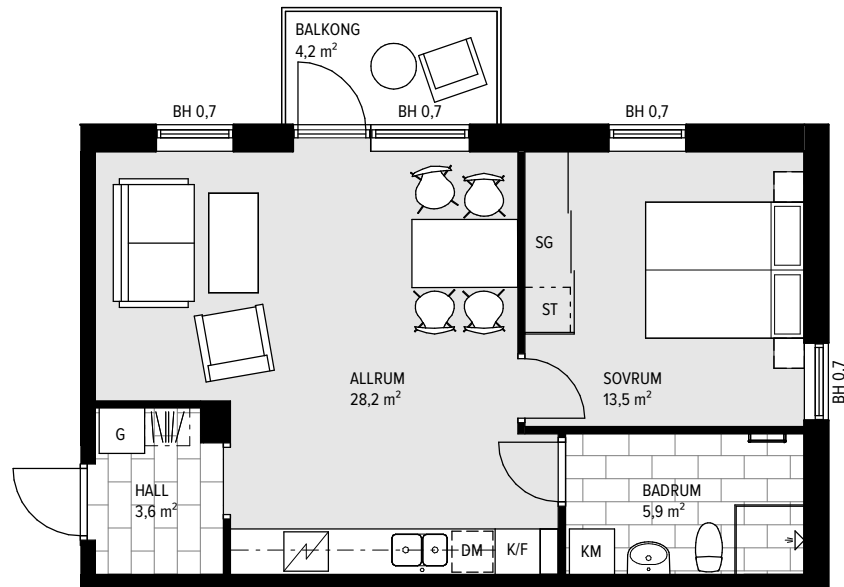

## 2 RUM & KÖK 52,5 M<sup>2</sup>

LGH-NR: A4-1202

	SPISHÄLL		STÄDSKÅP
	DISKMASKIN		TVÄTTMASKIN
	KYL		TORKTUMLARE
	FRYS		KOMBIMASKIN
	KYL/FRYS		KAPPHYLLA
	HÖGSKÅP		SKJUTDÖRRSGARDEROB
	GARDEROB		TAKFÖNSTER

A R O M A L U N D

MED RESERVATION FÖR ÄNDRINGAR OCH TRYCKFEL, SKALA OCH MÅTT KAN AVVIKA FRÅN VERKLIGHETEN