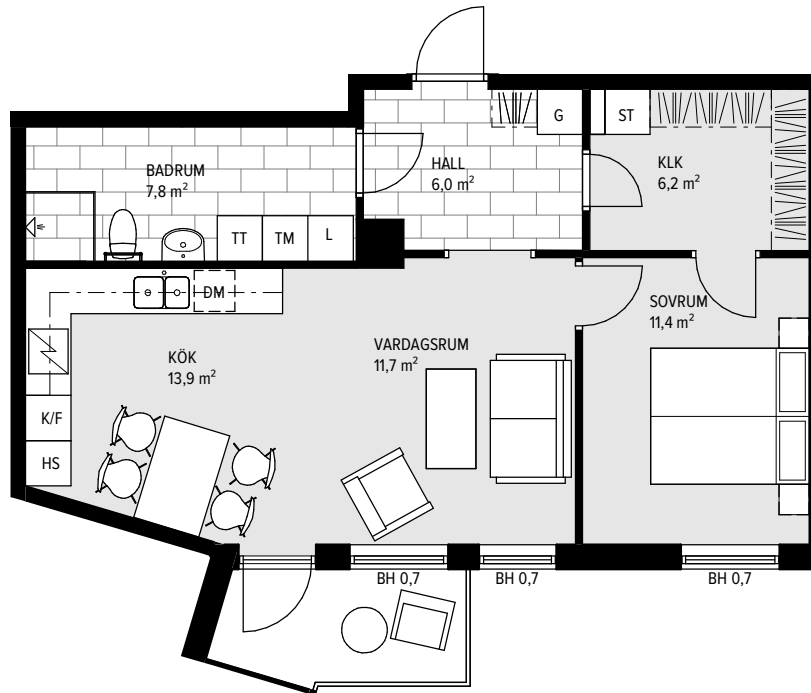

2 RUM & KÖK 59,2 M²

LGH-NR: A4-1204

SPISHÄLL	STÄDSKÅP
DISKMASKIN	TVÄTTMASKIN
KYL	TORKTUMLARE
FRYSS	KOMBIMASKIN
KYL/FRYS	KAPPHYLLA
HÖGSKÅP	SKJUTDÖRRSGARDELOB
GARDELOB	TAKFÖNSTER

A R O M A L U N D