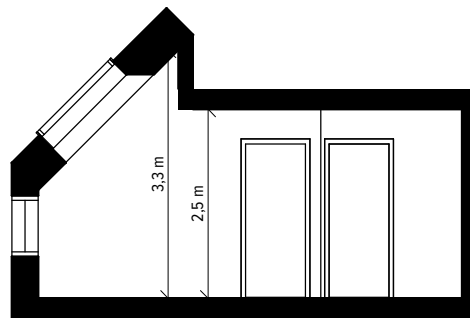

2 RUM & KÖK 52,5 M²

LGH-NR: A4-1302

SEKTION A-A

	SPISHÄLL		STÄDSKÅP
	DISKMASKIN		TVÄTTMASKIN
	KYL		TORKTUMLARE
	FRYS		KOMBIMASKIN
	KYL/FRYS		KAPPHYLLA
	HÖGSKÅP		SG SKJUTDÖRRSGARDELOB
	GARDELOB		TF TAKFÖNSTER

0 1 2 3 4 5
SKALA 1:100 METER

A R O M A L U N D