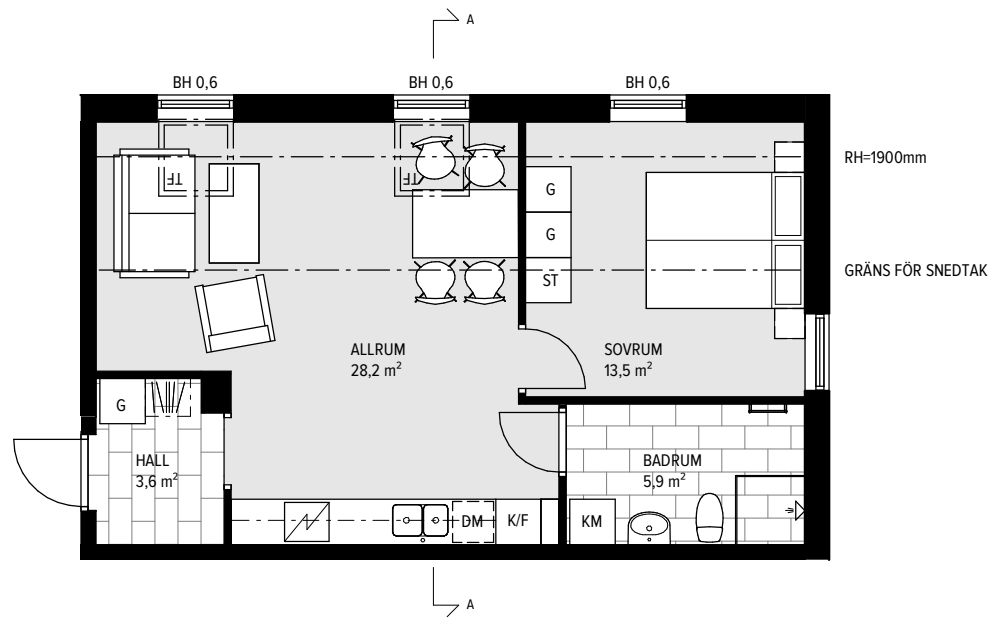

2 RUM & KÖK 52,5 M²

LGH-NR: A4-1302

SEKTION A-A

	SPISHÄLL		STÄDSKÅP
	DISKMASKIN		TVÄTTMASKIN
	KYL		TORKTUMLARE
	FRYS		KOMBIMASKIN
	KYL/FRYS		KAPPHYLLA
	HÖGSKÅP		SG SKJUTDÖRRSGARDELOB
	GARDELOB		TF TAKFÖNSTER

0 1 2 3 4 5
SKALA 1:100 METER

A R O M A L U N D