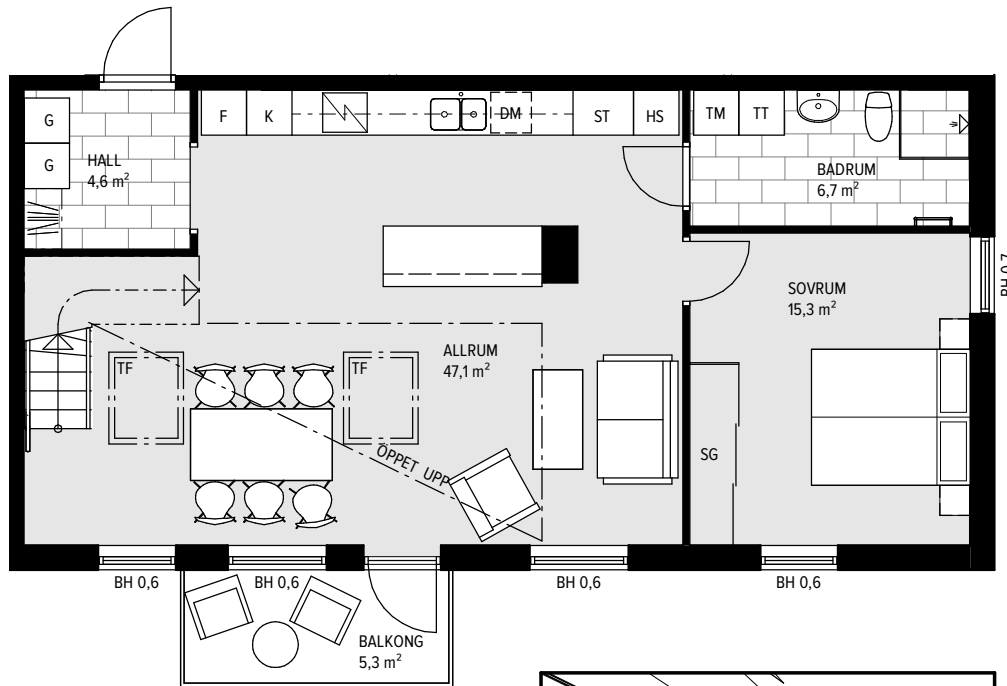

6 RUM & KÖK 159,8 M² (75,4+84,4)

LGH-NR: A4-1303 (PL1)
ENTRÉPLAN

SPISHÄLL	STÅDSKÅP
DISKMASKIN	TVÄTTMASKIN
KYL	TORKTUMLARE
FRY	KOMBIMASKIN
KYL/FRYS	KAPPHYLLA
HÖGSKÅP	SKJUTDÖRRSGARDEROB
GARDEROB	TAKFÖNSTER

MED RESERVATION FÖR ÄNDRINGAR OCH TRYCKFEL, SKALA OCH MÅTT KAN AVVIKA FRÅN VERKLIGHETEN

6 RUM & KÖK 159,8 M² (75,4+84,4)

LGH-NR: A4-1303 (PL2)
ÖVRE PLAN

SPISHÄLL	STÄDSKÅP
DISKMASKIN	TVÄTTMASKIN
KYL	TORKTUMLARE
FRYSS	KOMBIMASKIN
KYL/FRYS	KAPPHYLLA
HÖGSKÅP	SKJUTDÖRRSGARDELOB
GARDELOB	TAKFÖNSTER