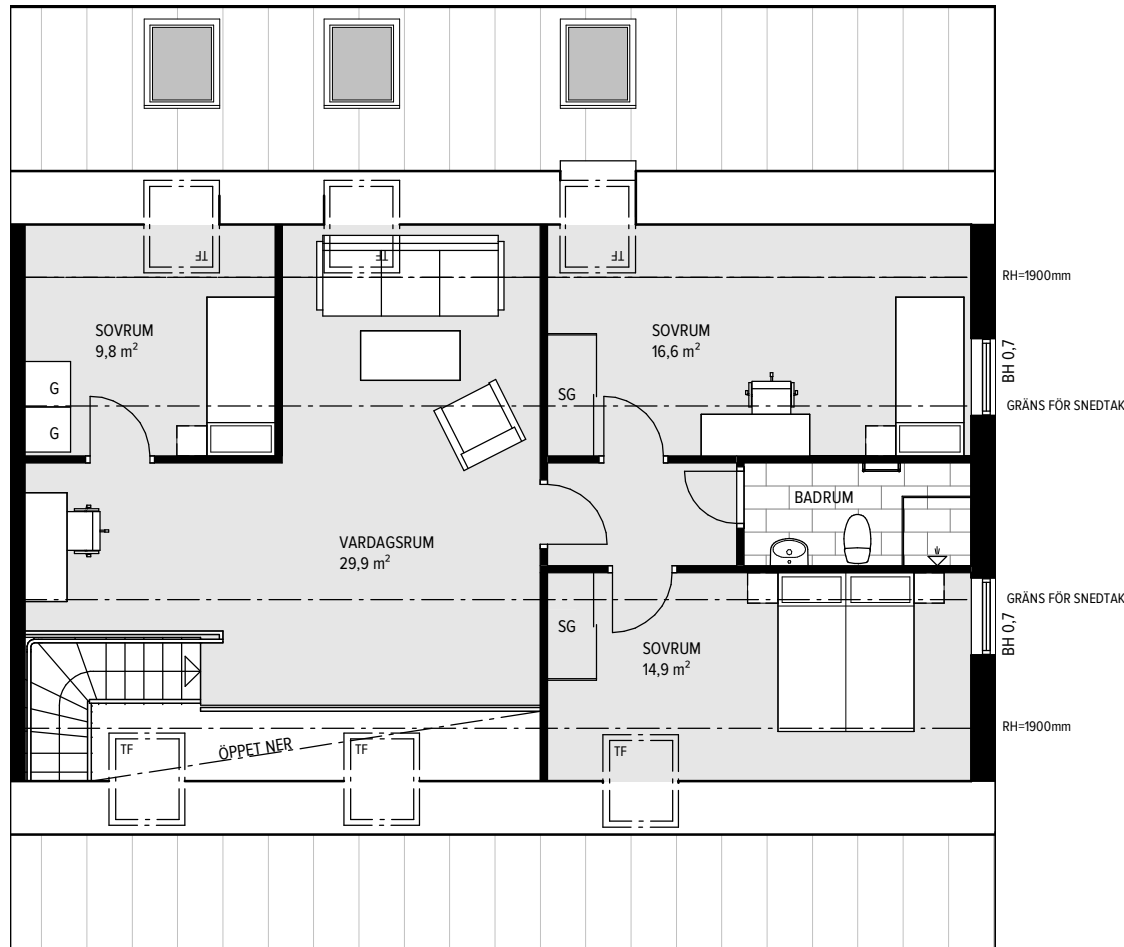

6 RUM & KÖK 159,8 M² (75,4+84,4)

LGH-NR: A4-1303 (PL1)
ENTRÉPLAN

SPISHÄLL	STÅDSKÅP
DISKMASKIN	TVÄTTMASKIN
KYL	TORKTUMLARE
FRY	KOMBIMASKIN
KYL/FRYS	KAPPHYLLA
HÖGSKÅP	SKJUTDÖRRSGARDEROB
GARDEROB	TAKFÖNSTER

MED RESERVATION FÖR ÄNDRINGAR OCH TRYCKFEL, SKALA OCH MÅTT KAN AVVIKA FRÅN VERKLIGHETEN

6 RUM & KÖK 159,8 M² (75,4+84,4)

LGH-NR: A4-1303 (PL2)
ÖVRE PLAN

SPISHÄLL	STÄDSKÅP
DISKMASKIN	TVÄTTMASKIN
KYL	TORKTUMLARE
FRYSS	KOMBIMASKIN
KYL/FRYS	KAPPHYLLA
HÖGSKÅP	SKJUTDÖRRSGARDELOB
GARDELOB	TAKFÖNSTER