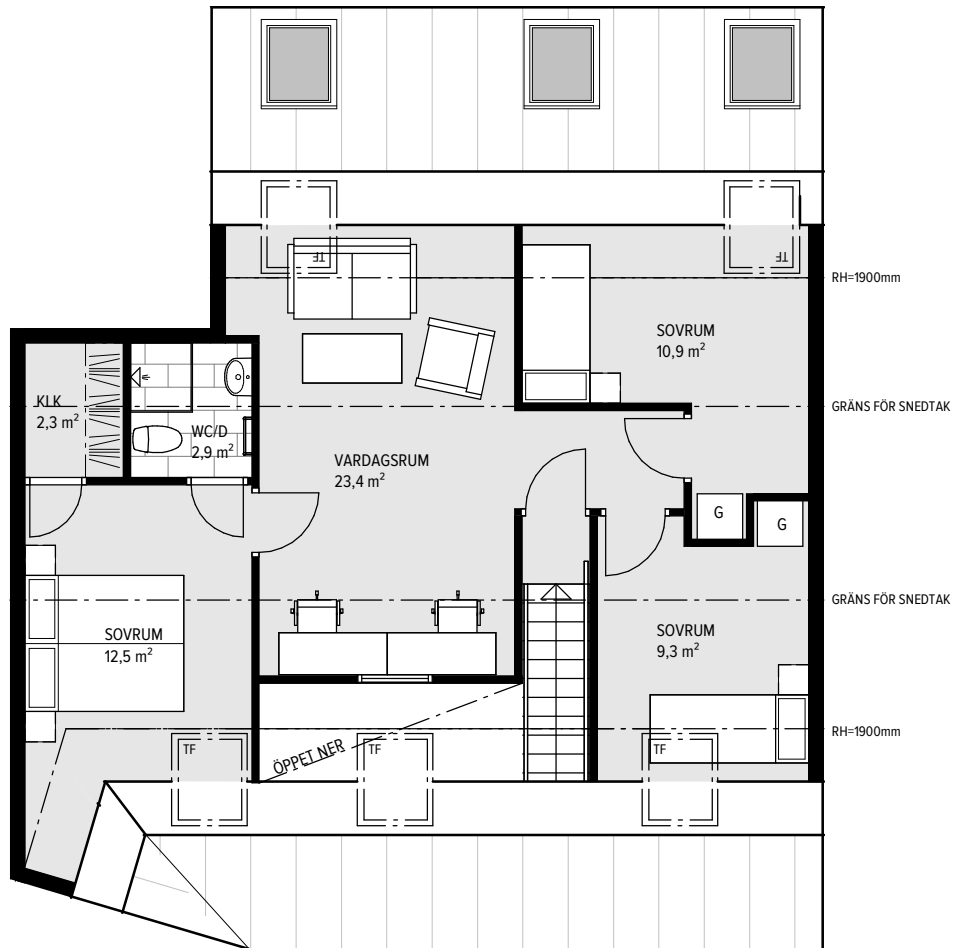

6 RUM & KÖK 126,4 M² (59,1+67,3)

LGH-NR: A4-1304 (PL1)
ENTRÉPLAN

SPISHÄLL	STÄDSKÅP
DISKMASKIN	TVÄTTMASKIN
KYL	TORKTUMLARE
FRYSS	KOMBIMASKIN
KYL/FRYS	KAPPHYLLA
HÖGSKÅP	SKJUTDÖRRSGARDELOB
GARDELOB	TAKFÖNSTER

A R O M A L U N D

6 RUM & KÖK 126,4 M² (59,1+67,3)

LGH-NR: A4-1304 (PL2)
ÖVRE PLAN

SPISHÄLL	STÄDSKÅP
DISKMASKIN	TVÄTTMASKIN
KYL	TORKTUMLARE
FRYSS	KOMBIMASKIN
KYL/FRYS	KAPPHYLLA
HÖGSKÅP	SKJUTDÖRRSGARDEROB
GARDEROB	TAKFÖNSTER